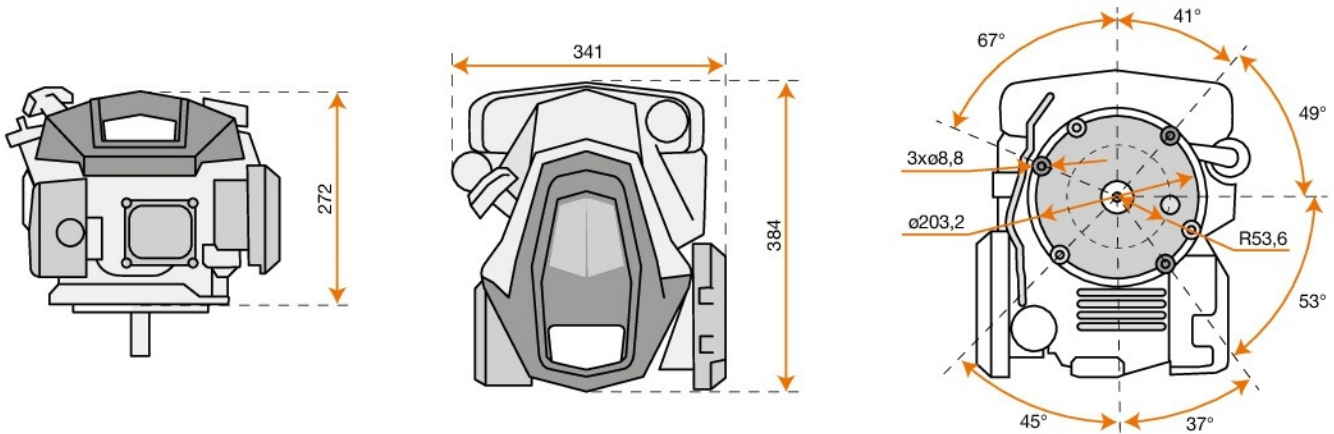

## Размеры

Код двигателя **3075266**

Код двигателя **3075267**

## К 805

Полезная мощность	5,4 л.с.-4,0 кВт/3600 об/мин
Полезный момент	12 Н.м / 2500 об/мин
Диаметр цилиндра x ход	70 мм x 50,84 мм
Объем цилиндра	196 см
Запуск	самонаматывающаяся катушка
Вместимость топливного бака	1,4 л
Вместимость масляного бака	0,5 л
Размеры	384 x 341 x 272 мм
Вес нетто	12,8 кг