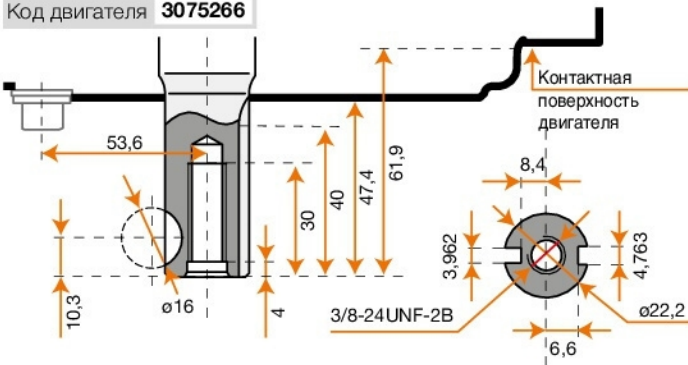

## Размеры

Код двигателя **3075266**

Код двигателя **3075267**

## К 805

Полезная мощность	5,4 л.с.-4,0 кВт/3600 об/мин
Полезный момент	12 Н.м / 2500 об/мин
Диаметр цилиндра x ход	70 мм x 50,84 мм
Объем цилиндра	196 см
Запуск	самонаматывающаяся катушка
Вместимость топливного бака	1,4 л
Вместимость масляного бака	0,5 л
Размеры	384 x 341 x 272 мм
Вес нетто	12,8 кг