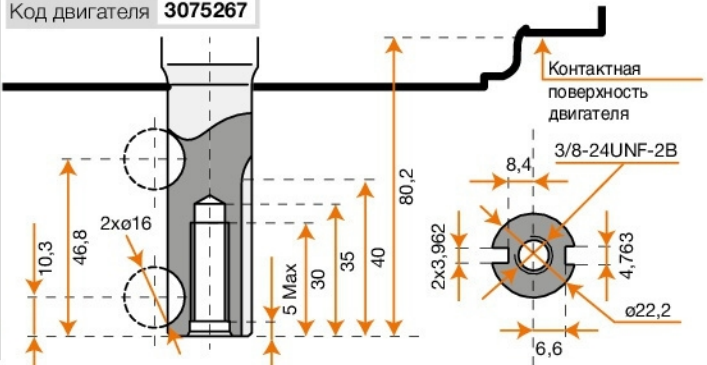

## Размеры

Код двигателя **3075266**

Код двигателя **3075267**

## К 805

Полезная мощность	5,4 л.с.-4,0 кВт/3600 об/мин
Полезный момент	12 Н.м / 2500 об/мин
Диаметр цилиндра x ход	70 мм x 50,84 мм
Объем цилиндра	196 см
Запуск	самонаматывающаяся катушка
Вместимость топливного бака	1,4 л
Вместимость масляного бака	0,5 л
Размеры	384 x 341 x 272 мм
Вес нетто	12,8 кг